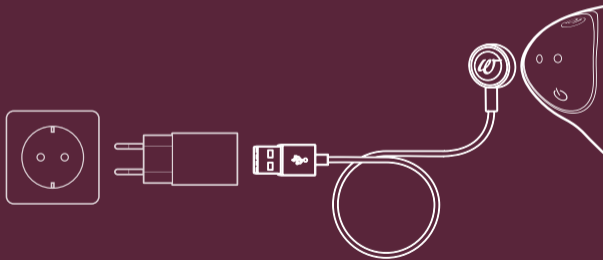

충전

경고:

Womanizer™ 사용전 유의사항 :

- 전충전기에 표시된 전압과 현지의 전압이 일치하는지 확인하십시오. 현지 전원과 전압은 기기에 지정된 최대 전원과 전압을 초과하면 안됩니다.
- 충전기나 케이블을 절대로 물이나 다른 액체에 담그지 마십시오.
- 충전기와 충전 케이블을 흐르는 물에 씻지 마십시오.
- 기구의 손상여부를 정기적으로 점검 하십시오.
- 부품중 어느 하나라도 손상되었다면 기기 사용을 중단 하십시오