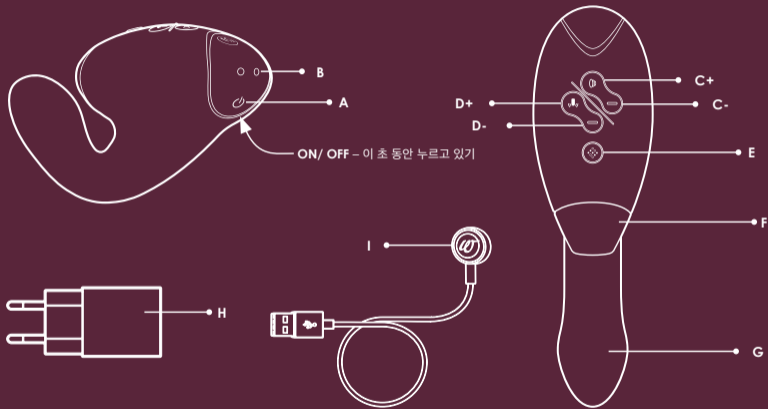

PLEASURE AIR™
TECHNOLOGY

SMART
SILENCE™

10가지 G스팟 진동패턴

12레벨 클리토리스자극 강도조절

12레벨 바이브레이터 강도조절

방수

2개의 실리콘 헤드

대기 모드

세척용이

- 설명
- 충전
- 간단 사용 팁
- 사용
- 힌트
- 세척
- 일반 정보

힌트 Womanizer™ 제품 사용에 앞서 본 사용 설명서를 자세히 읽어보시고 잘 보관해 두시기 바랍니다.

설명

- A 온/오프 버튼
- B 충전용 자석핀
- C+ 외부 자극용 강도 단추(높이기)
- C- 외부 자극용 강도 단추(낮추기)
- D+ 내부 자극용 강도 단추(높이기)
- D- 내부 자극용 강도 단추(낮추기)
- D- 종료 버튼
- E 진동 패턴
- F 클리토리스 자극헤드
- G 진동기
- H 충전기(옵션)
- I 충전 단추가 있는 USB 충전 케이블